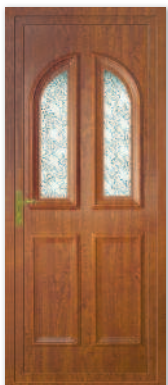

*Modèles uniquement disponibles en blanc.

COLLECTION PLAXÉE

Alliance de la tradition et de la modernité, la porte plaxée à finition bois (chêne doré, acajou, chêne irlandais, vert, bleu, gris anthracite et rouge) se fond en douceur dans le cadre champêtre d'une maison de campagne, avec ses accessoires laiton.

Réalisée sur mesure pour s'adapter à vos besoins, parfois cintrée, la porte plaxée protège des intempéries sans demander d'entretien.

Les Plaxées

CHANTILLY

Porte pleine

CHA1

CHA2

Deux vitrages delta et croisillons laiton

RAMBOUILLET

Porte pleine

RAM1

RAM3

Deux vitrages delta

COMPIÈGNE

Porte pleine

COM1