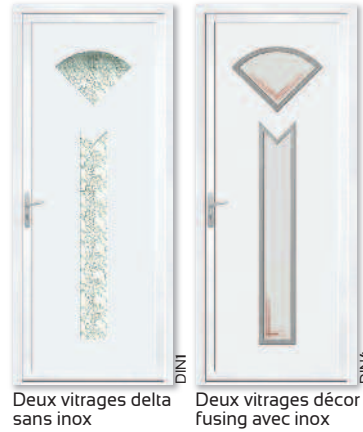

Porte pleine LIL1
Vitrage delta et croisillons laiton LIL3

CALVI

Porte pleine CAL1
Vitrage décor vitrail finition laiton CAL5

Les Contemporaines

CAMBRAI*

Porte pleine CAM1
Porte à deux vitrages delta CAM2

CHINON

Vitrage delta avec inox CHI1
Vitrage décor fusing avec inox CHI4

ROMANS

Cinq vitrages delta avec inox ROM1
Cinq vitrages décor fusing motifs carrés avec inox ROM4

COUTANCES

Deux vitrages décor fusing pilé COU1
Deux vitrages décor fusing à motifs lignes COU2

DINAN

Deux vitrages delta sans inox DIN1
Deux vitrages décor fusing avec inox DIN4

GUÉRANDE

Vitrage décor fusing GUE1
Vitrage sablé et carrés en vitrage clair GUE2

NANCY

Trois vitrages décor fusing pilé avec inox NAN2
Trois vitrages delta sans inox NAN5