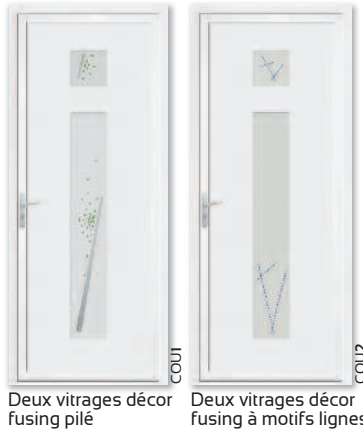

Porte pleine LIL1
Vitrage delta et croisillons laiton LIL3

CALVI

Porte pleine CAL1
Vitrage décor vitrail finition laiton CAL5

Les Contemporaines

CAMBRAI*

Porte pleine CAM1
Porte à deux vitrages delta CAM2

CHINON

Vitrage delta avec inox CHI1
Vitrage décor fusing avec inox CHI4

ROMANS

Cinq vitrages delta avec inox ROM1
Cinq vitrages décor fusing motifs carrés avec inox ROM4

COUTANCES

Deux vitrages décor fusing pilé COU1
Deux vitrages décor fusing à motifs lignes COU2