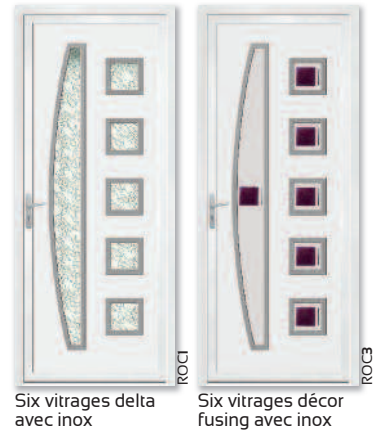

DINAN

Deux vitrages delta sans inox DIN1
Deux vitrages décor fusing avec inox DIN4

GUÉRANDE

Vitrage décor fusing GUE1
Vitrage sablé et carrés en vitrage clair GUE2

NANCY

Trois vitrages décor fusing pilé avec inox NAN2
Trois vitrages delta sans inox NAN5

FOUGÈRES

Porte pleine FOU2
Trois vitrages clairs FOU5

MENTON

Vitrage delta sans inox MEN3
Vitrage décor fusing avec inox MEN2

ROCHEFORT

Six vitrages delta avec inox ROC1
Six vitrages décor fusing avec inox ROC3

NARBONNE

Trois vitrages sablés NAR1

Les Spéciales

LES PORTES GÉOMÉTRIQUES*

Montrésor MON1

Turenne TUI

Vézelay VEZ1

Le Faou LEF1

*Modèles uniquement disponibles en blanc.

COLLECTION PLAXÉE

Alliance de la tradition et de la modernité, la porte plaxée à finition bois (chêne doré, acajou, chêne irlandais, vert, bleu, gris anthracite et rouge) se fond en douceur dans le cadre champêtre d'une maison de campagne, avec ses accessoires laiton.