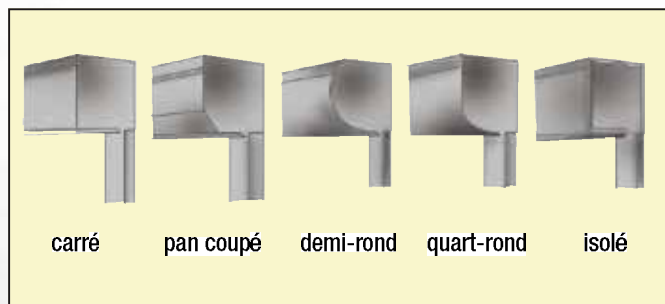

COMMENT LES MANOEUVRER

- Manuellement, par sangle, cordon, ressort de tirage ou bien par une manivelle.
- Electriquement grâce à un moteur intégré dans le tube d'enroulement. Ceci à l'aide d'un interrupteur ou d'une télécommande.

Types de motorisation:

ILMO

LT

OXIMO RTS

OXIMO IO

LES COFFRES

carré

pan coupé

demi-rond

quart-rond

isolé

GEREZ LA LUMIERE ET L'AÉRATION

En fonction du type de lame choisie vous apporterez à votre foyer un confort supplémentaire et de l'économie d'énergie. La gestion de la lumière et ventilation se gère la plupart du temps grâce aux ajours.